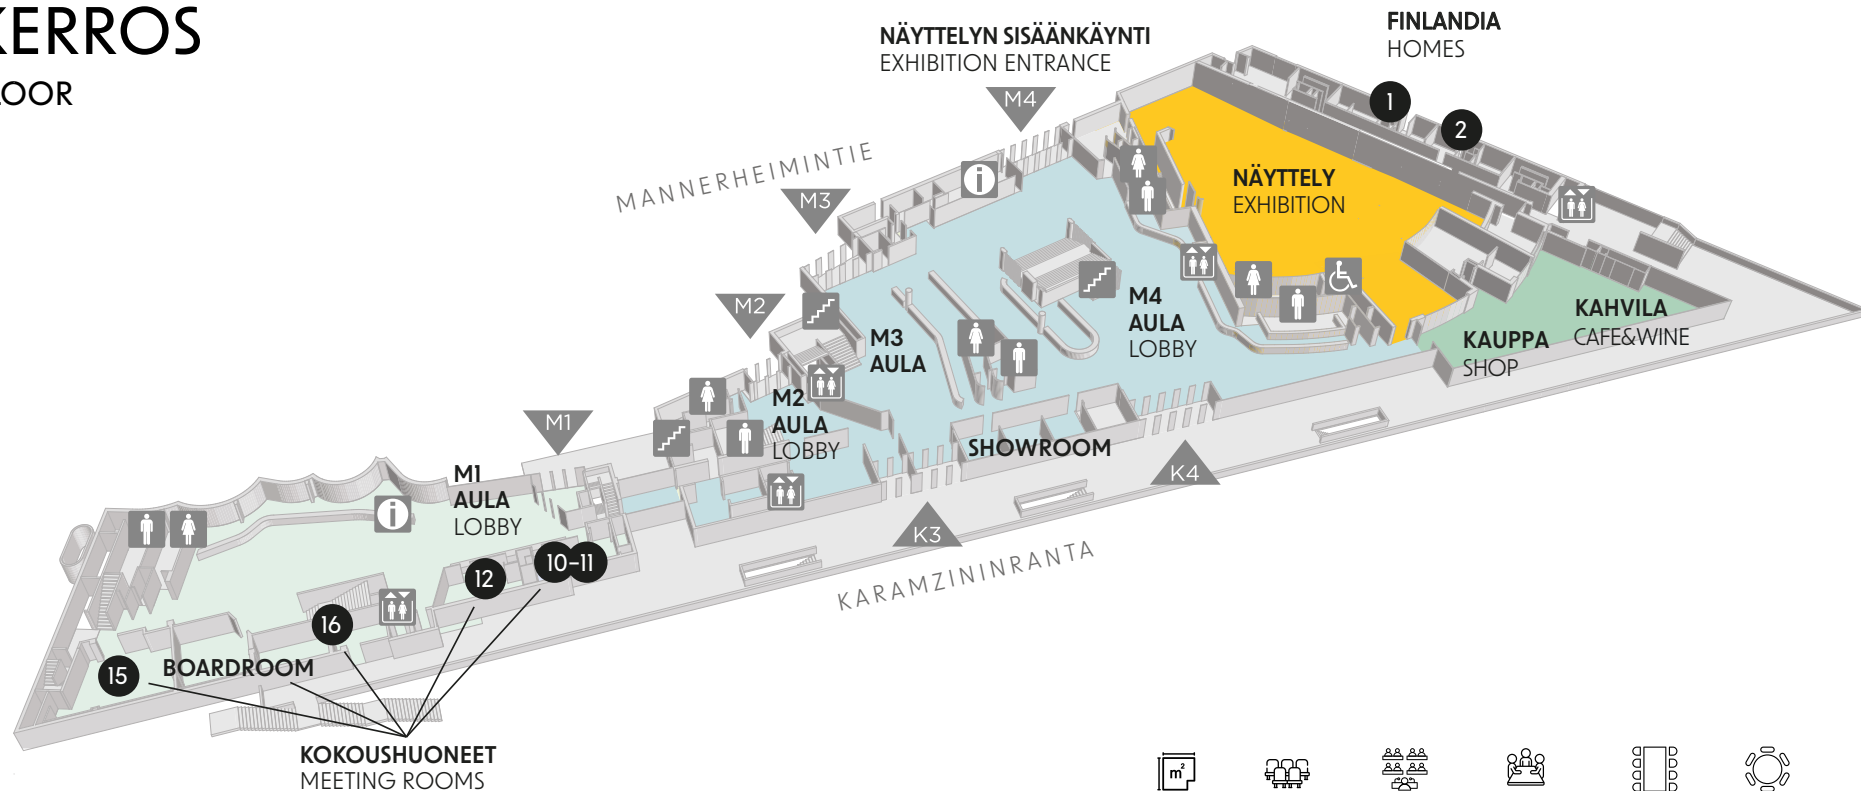

1. KERROS

1ST FLOOR

1. KERROS · 1ST FLOOR

	m²	Tuolirivit Seating	Luokkamuoto Classroom space	Kokouspöytä Meeting table	Pitkät pöydät Dinner tables	Pyöreät pöydät Round tables	Cocktail Cocktails
NÄYTTELY · EXHIBITION							
KAHVILA · CAFE&WINE · KAUPPA · SHOP	224						
SHOWROOM	112						
FINLANDIA HOME 1 · RESIDENCE 1 · AINO	57						
FINLANDIA HOME 2 · RESIDENCE 2 · ELISSA	45						

1. KERROS KONGRESSISIIPPI · 1ST FLOOR CONGRESS WING

BOARDROOM · BOARDROOM	52				12		
KOKOUSHUONEET 10-11 · MEETING ROOMS 10-11 · KOIVU				6	6		
KOKOUSHUONE 12 · MEETING ROOM 12 · PIHLAJA	36,6			12			
KOKOUSHUONE 15 · MEETING ROOM 15 · MÄNTY	82,7			16	16		
KOKOUSHUONE 16 · MEETING ROOM 16 · KUUSI	53,5			12	12