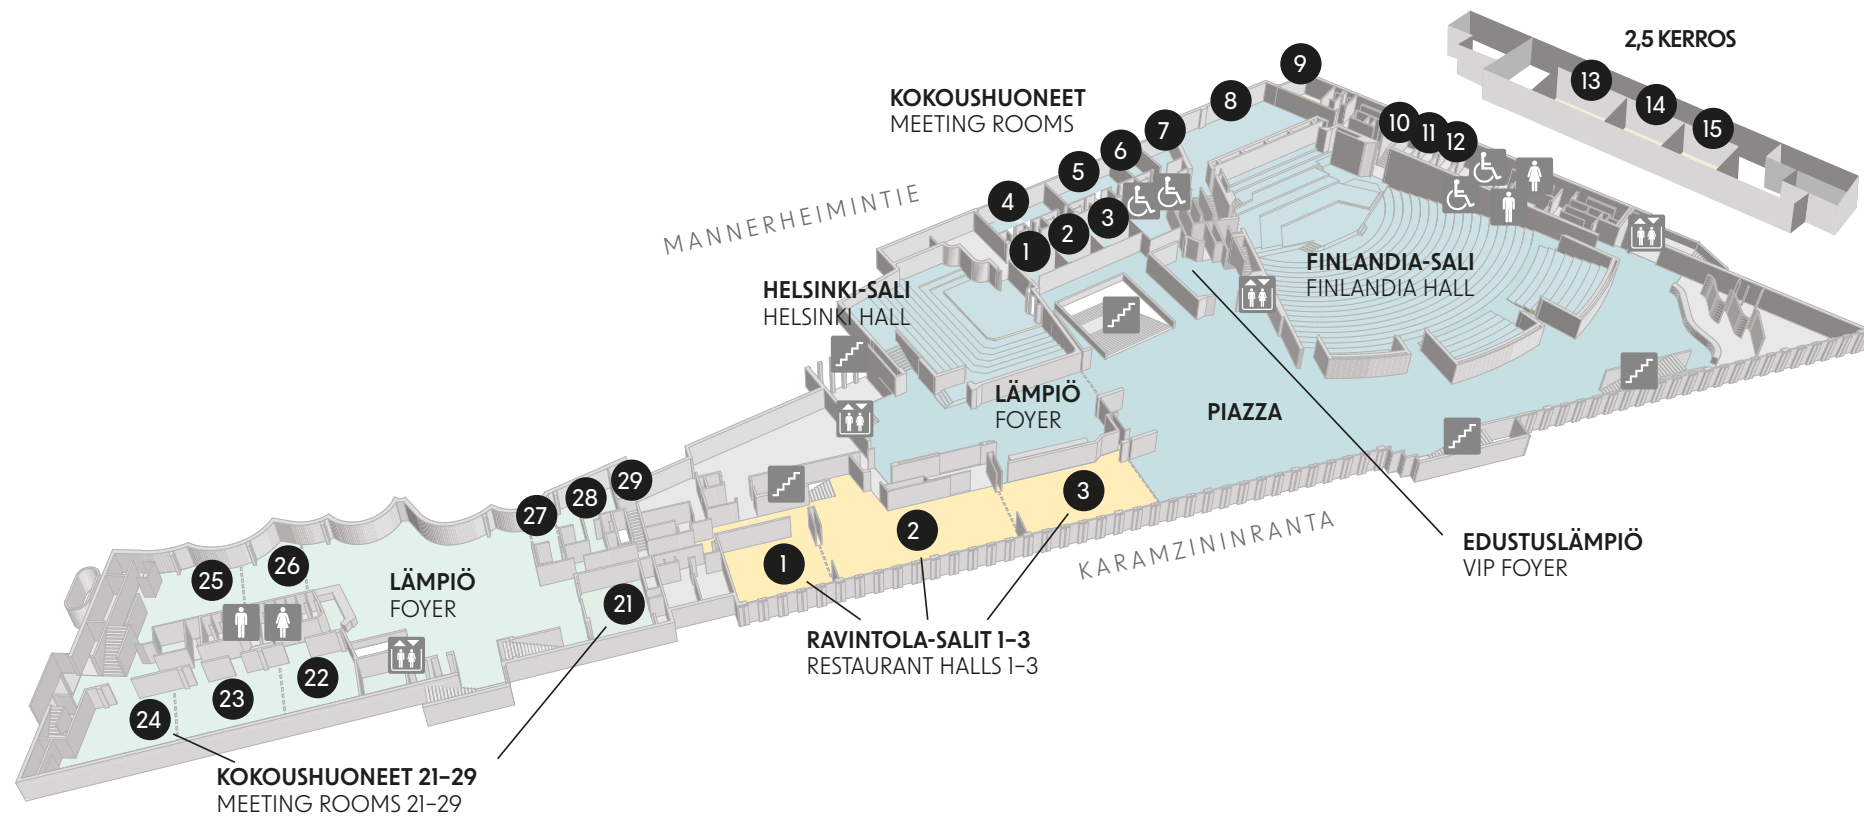

—
FINLANDIA HALL
FLOOR MAPS

—
FINLANDIA-TALON
POHJAKARTAT

FINLANDIA
TALO HALL

3. KERROS

3RD FLOOR

3. KERROS · 3RD FLOOR

	 m ²	 Tuolirivit Seating	 Luokamuoto Classroom space	 Kokouspöytä Meeting table	 Pitkät pöydät Dinner tables	 Pyöreät pöydät Round tables	 Cocktail Cocktails
FINLANDIA-SALIN PARVEKELÄMPIÖ · FINLANDIA HALL BALCONY FOYER	684						
KOKOUSHUONE 16 · MEETING ROOM 16 · SKEPPET	26			10			
KOKOUSHUONE 17 · MEETING ROOM 17 · LAPPIA	28			10			

2. KERROS

2ND FLOOR

2. KERROS · 2ND FLOOR

	 m ²	 Tuolirivit Seating	 Luokkamuoto Classroom space	 Kokouspöytä Meeting table	 Pitkät pöydät Dinner tables	 Pyöreät pöydät Round tables	 Cocktail Cocktails
FINLANDIA-SALI · FINLANDIA HALL	Auditorio	1 672					
PIAZZA-LÄMPIÖ · PIAZZA FOYER	1 340				656	488	1 000
HELSINKI-SALI · HELSINKI HALL	Auditorio	340					
HELSINKI-SALIN LÄMPIÖ · HELSINKI HALL FOYER	310				188	144	250
KOKOUSHUONE 1 · MEETING ROOM 1 · SÄYNÄTSALO	24			12			
KOKOUSHUONE 2 · MEETING ROOM 2 · MUURAME	16			8			
KOKOUSHUONE 3 · MEETING ROOM 3 · PAIMIO	28			8			
KOKOUSHUONE 4 · MEETING ROOM 4 · TIILIMÄKI	47			20			
KOKOUSHUONE 5 · MEETING ROOM 5 · MAIREA	48			20			
KOKOUSHUONE 6 · MEETING ROOM 6 · SUNILA	18			8			
KOKOUSHUONE 7 · MEETING ROOM 7 · FLORA	21			8			
KOKOUSHUONE 8 · MEETING ROOM 8 · OTANIEMI	169						130
KOKOUSHUONE 9 · MEETING ROOM 9 · VÄINÖLÄ	21			8			
KOKOUSHUONE 10 · MEETING ROOM 10 · ILOKIVI	11						
KOKOUSHUONE 11 · MEETING ROOM 11 · LYHTY	11						
KOKOUSHUONE 12 · MEETING ROOM 12 · LOZZI	11						
KOKOUSHUONE 13 · MEETING ROOM 13 · ESSEN	28			10			
KOKOUSHUONE 14 · MEETING ROOM 14 · BAKER	29			10			
KOKOUSHUONE 15 · MEETING ROOM 15 · AALBORG	26			12			

FINLANDIA-RAVINTOLA · FINLANDIA RESTAURANT · 430 m²

SALI 1 · HALL 1	92	92	34		70	40	70
SALI 2 · HALL 2	193	200	90		170	120	190
SALI 3 · HALL 3	149	160	66		122	72	120
SALIT 1-3 · HALLS 1-3	430	480	220		340	272	400
SALIT+PIAZZA-LÄMPIÖ · HALLS+PIAZZA-FOYER					1 284	960	1 400

FINLANDIA

TALO HALL